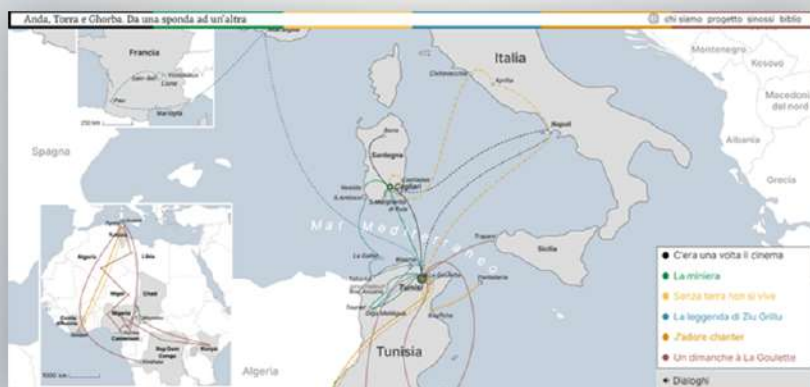

Presentazione del web-documentario

25 SETTEMBRE 2024 | ORE 17

Anda, Torra e Ghorba

Da una sponda ad un'altra, fra Tunisia, Sardegna e... altrove

Intervengono: Rosi Giua e Raffaele Cattedra

Ingresso gratuito